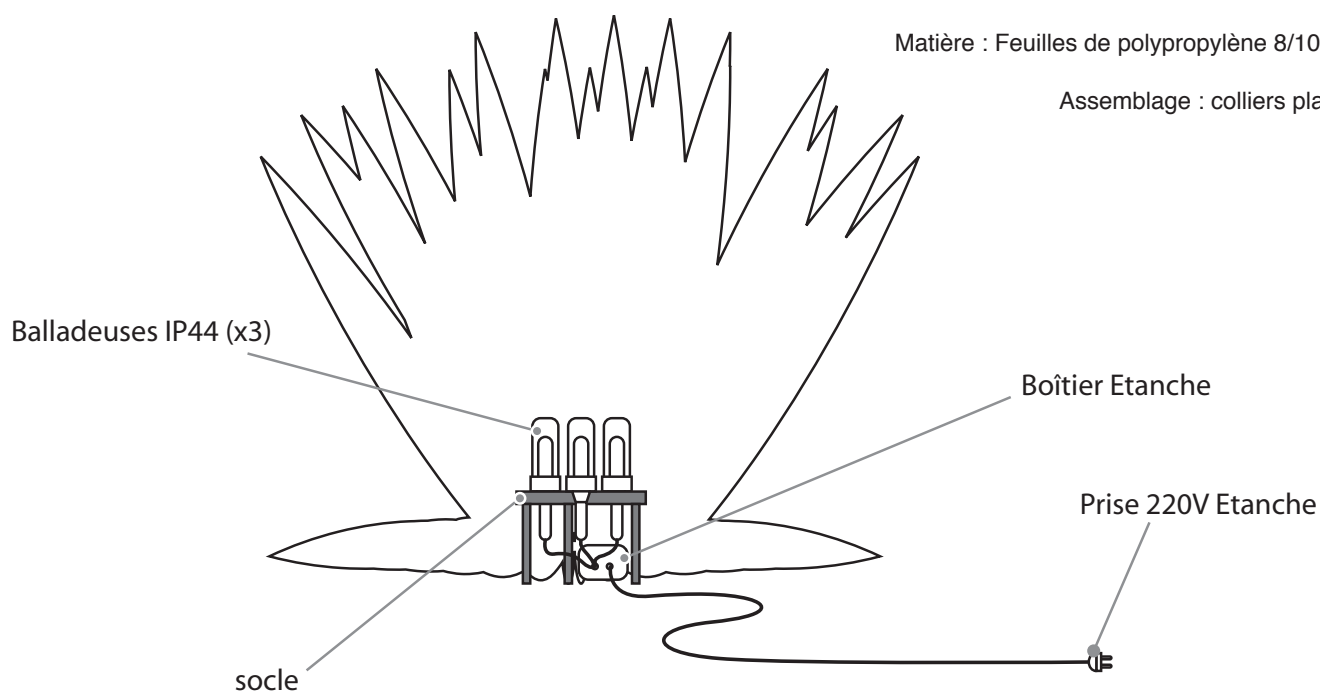

NOCTIFLOOR

Module lumineux diffusant

Dimensions : Diamètre de 1,2 m, Hauteur de 0,8 m.

Sources : 3 Balladeuses IP44
Puissance : 60 W (3 Fluocompacts 20 W).
21 W en LED

Structure : autostructurée par pliage

Matière : Feuilles de polypropylène 8/10 de mm

Assemblage : colliers plastiques

pitaya
LIGHT