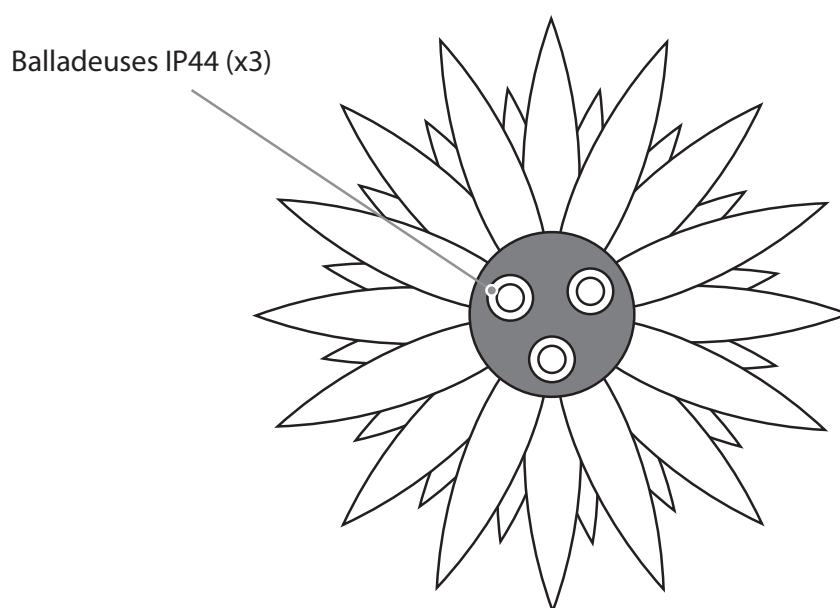

NOCTIFLOOR

Module lumineux diffusant

Dimensions : Diamètre de 1,2 m, Hauteur de 0,8 m.

Sources : 3 Balladeuses IP44
Puissance : 60 W (3 Fluocompacts 20 W).
21 W en LED

Structure : autostructurée par pliage

Matière : Feuilles de polypropylène 8/10 de mm

Assemblage : colliers plastiques

pitaya
LIGHT